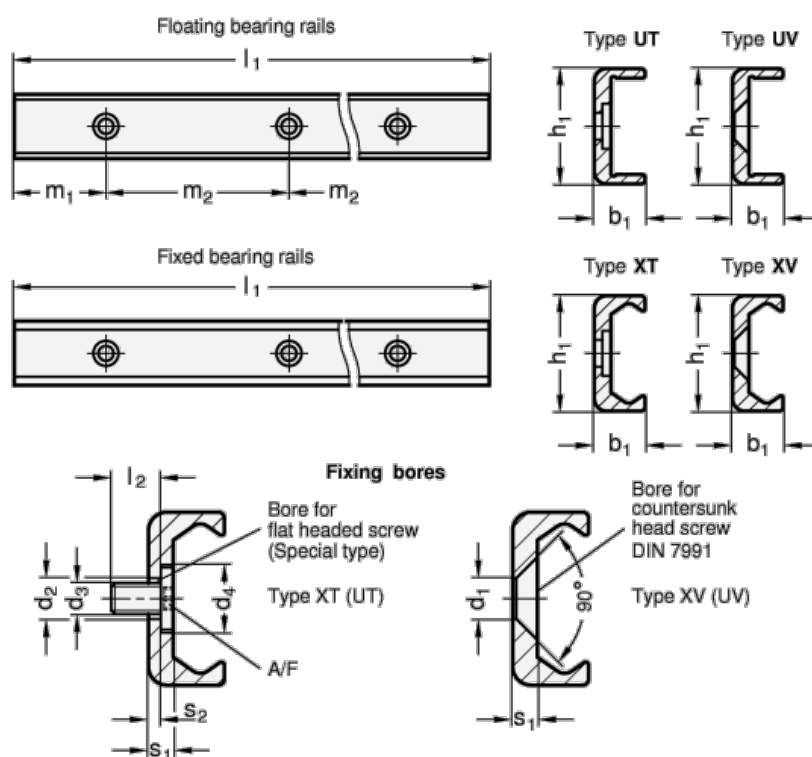

Varenummer: 2024224340040XV  
 Beskrivelse: E+G kompakt profil GN 2422-43-400-40

## Mål

A/F =	L2 =	=
b1 = 21	m1 = 40	=
d1 = 8.5	m2 = 80	=
d2 =	s1 = 4.5	=
d3 =	s2 =	=
d4 =	Vægt i (g) = 1004	=
h1 = 43		
L1 = 400		